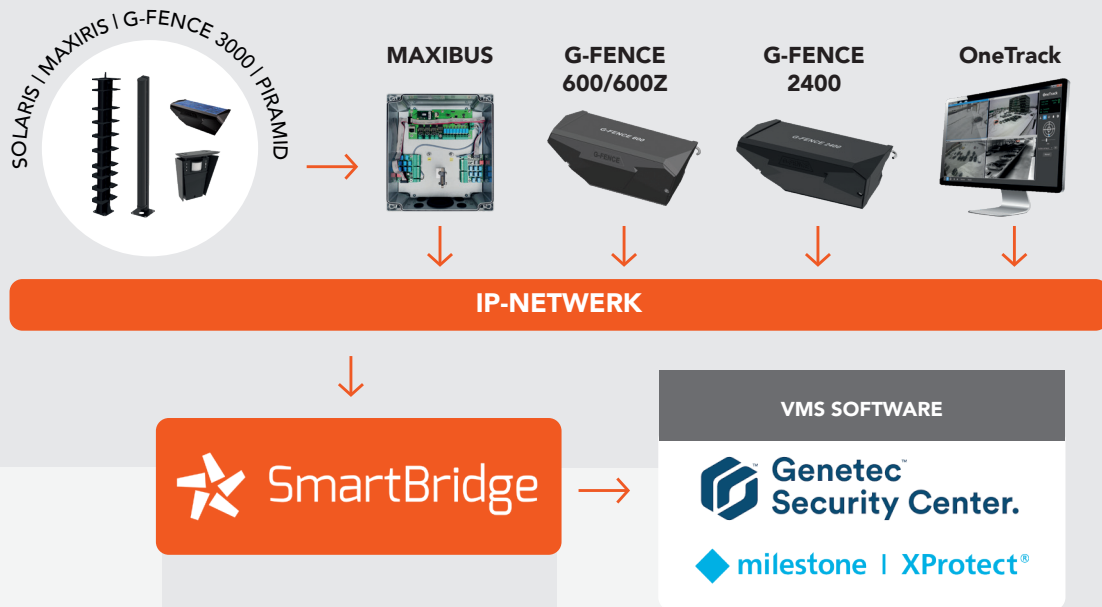

# SMART BRIDGE

VMS-VERBINDINGSSOFTWARE

## DE (+) PRODUCTEN

- **Snelle en gemakkelijke** oplossing om afdwingen
- **Toegewijd aan alle oplossingen SORHEA** (via MAXIBUS Universal of, in direkte)
- Compatibel met **Genetec Security Center** en **Milestone XPROTECT VMS**

## EERSTE VEREISTE

VMS	Beschrijving
Milestone XPROTECT	Geen certificaat vereist
Genetec Security Center	Certificaat «GSC-1 SDK-VW-ONTRACK» * vereist

\* niet geleverd door SORHEA